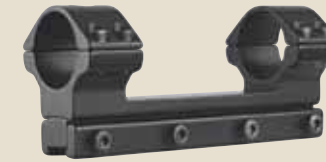

**DIANA Dampa-Montage
25,4 mm Ø**

1-teilig mit Gummipuffer zur Dämpfung des Rückstoßes.

Dampa mount

Single block with rubber inserts for damping the recoil.

Montage Dampa

Monobloc avec insert en caoutchouc pour amortir les chocs dû au recul.