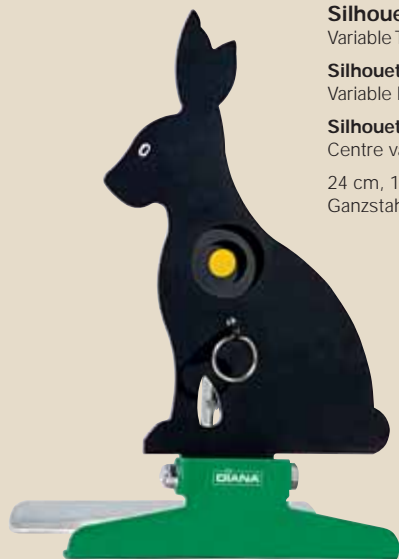

Silhouetten-Ziel „Hase“

Variable Trefferzone 40, 25, 15 mm.

Silhouette target "Rabbit"

Variable hit zone 40, 25, 15 mm.

Silhouette « Lièvre »

Centre variable 40, 25, 15 mm.

24 cm, 1,3 kg
Ganzstahl/all steel/tout acier